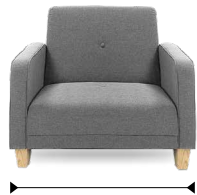

SOFÁ - 240 CM

PROF. - 80 CM

GRIS OSCURO

GRIS CLARO

AZUL MARINO

AQUA

PROF. - 85 CM

SILLÓN - 85 CM