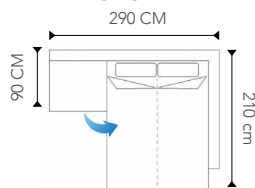

CAMA QUEEN

GRIS
OBSCURO

GRIS
CLARO