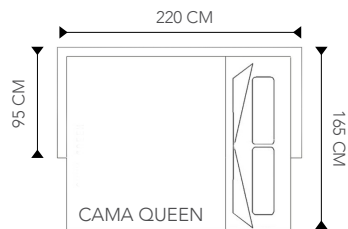

SOFÁ-CAMAS / UP SOFÁ

SALAS

SOFÁ-CAMAS

CAMAS

COMPLEMENTOS

SILLAS

NIÑOS