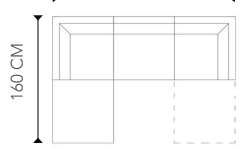

NIÑOS

ALT. - 71 CM

IZQUIERDO

DERECHO

IZQUIERDO

210 CM

GRIS OBSCURO

GRIS CLARO

NIÑOS

ESCUADRAS / SET

ALT. - 76 CM

IZQUIERDO

DERECHO

IZQUIERDO / DERECHO

240 CM

160 CM