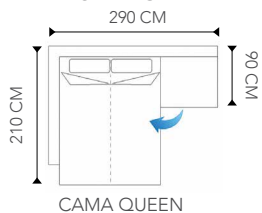

IZQUIERDO

IZQUIERDO

CAMA QUEEN

DERECHO