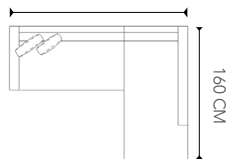

ALT. - 73 CM

IZQUIERDO

260 CM

160 CM

260 CM

160 CM

SALAS

SOFÁ-CAMAS

CAMAS

COMPLEMENTOS

SILLAS

NIÑOS