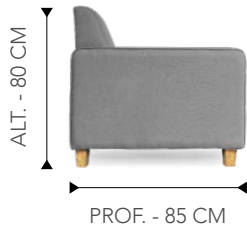

SOFÁ-CAMAS

CAMAS

COMPLEMENTOS

SILLAS

NIÑOS

PROF. - 80 CM

SILLÓN - 80 CM

LOVE SEAT - 160 CM

SOFÁ - 240 CM

PROF. - 80 CM

GRIS OSCURO

GRIS CLARO

AZUL MARINO

AQUA

PROF. - 85 CM

SILLÓN - 85 CM