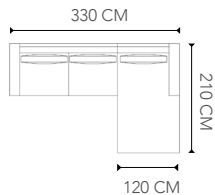

ALT. - 71 CM

IZQUIERDO

210 CM

DERECHO

210 CM

SALAS

SOFÁ-CAMAS

CAMAS

COMPLEMENTOS

SILLAS

NIÑOS