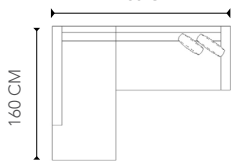

NIÑOS

ESCUADRAS / SET

ALT. - 76 CM

IZQUIERDO

DERECHO

IZQUIERDO / DERECHO

240 CM

160 CM

SILLAS

NIÑOS

ALT. - 73 CM

IZQUIERDO

DERECHO

IZQUIERDO

260 CM

160 CM