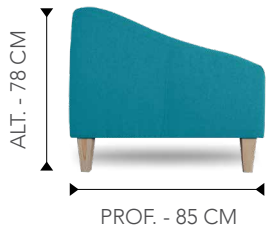

- GRIS
  OBSCURO
- GRIS
  CLARO
- AZUL
  MARINO
- AQUA

SALAS

SOFÁ-CAMAS

CAMAS

COMPLEMENTOS

SILLAS

NIÑOS