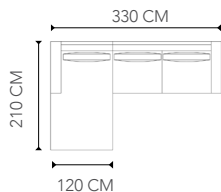

NIÑOS

ALT. - 71 CM

IZQUIERDO

DERECHO

IZQUIERDO

210 CM

GRIS OBSCURO

GRIS CLARO

NIÑOS

ESCUADRAS / SET

ALT. - 76 CM

IZQUIERDO

DERECHO

IZQUIERDO / DERECHO

240 CM

160 CM