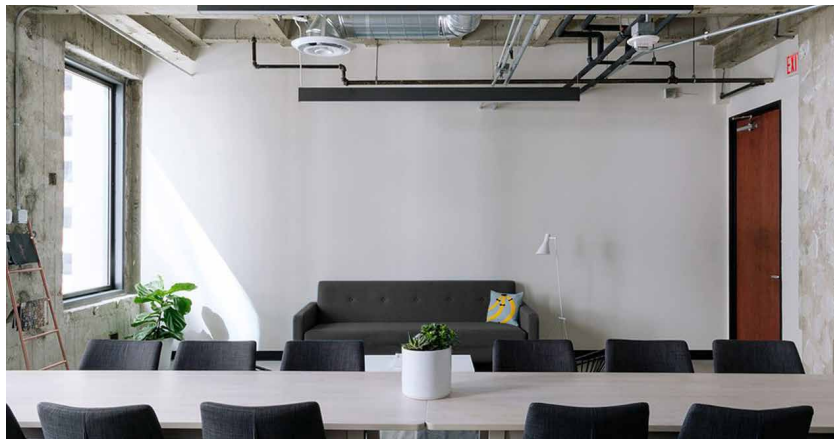

LOVE SEAT - 145 CM

SOFÁ - 205 CM

GRIS
OBSCURO

GRIS
CLARO

AZUL
MARINO

AQUA

SALAS

SOFÁ-CAMAS