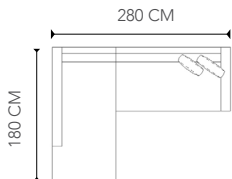

IZQUIERDO

SALAS

SOFÁ-CAMAS

CAMAS

COMPLEMENTOS

SILLAS

NIÑOS