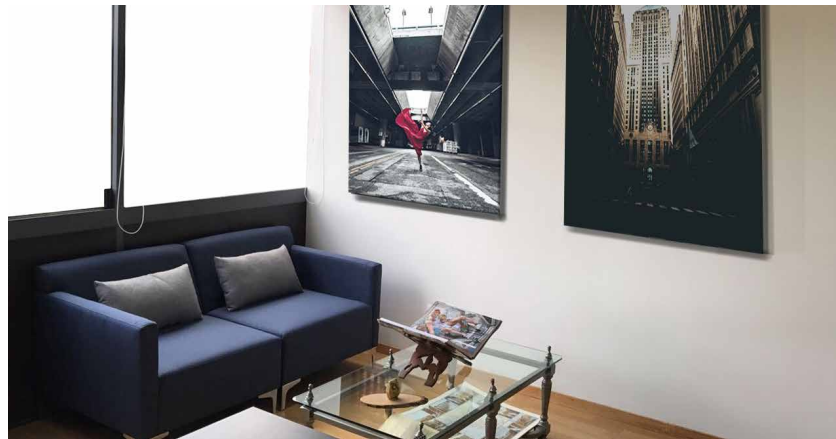

SOFÁ - 240 CM

PROF. - 80 CM

GRIS OSCURO

GRIS CLARO

AZUL MARINO

AQUA

PROF. - 85 CM

SILLÓN - 85 CM