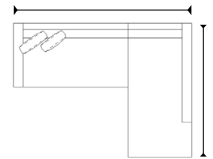

258 CM

160 CM