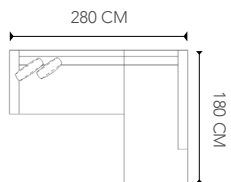

DERECHO

SALAS

SOFÁ-CAMAS

CAMAS

COMPLEMENTOS

SILLAS

NIÑOS