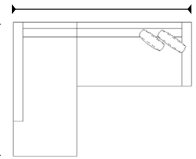

ALT. - 75 CM

IZQUIERDO

DERECHO

IZQUIERDO

258 CM

160 CM

GRIS OSCURO

GRIS CLARO