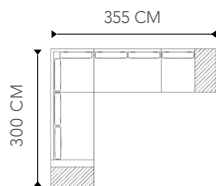

ALT. - 71 CM

IZQUIERDO

DERECHO

IZQUIERDO

GRIS
OBSCURO

GRIS
CLARO

DERECHO

DERECHO

IZQUIERDO

DERECHO

IZQUIERDO

320 CM

230 CM

GRIS OSCURO

GRIS CLARO

DERECHO