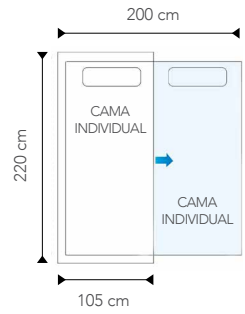

SOFÁ-CAMAS / SLIP