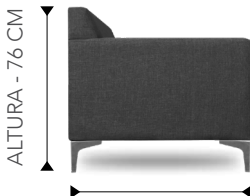

SOFÁ-CAMAS

CAMAS

COMPLEMENTOS

SILLAS

NIÑOS

PROF. - 80 CM

SILLÓN - 80 CM

LOVE SEAT - 160 CM

SOFÁ - 240 CM

PROF. - 80 CM

GRIS OSCURO

GRIS CLARO

AZUL MARINO

AQUA

PROF. - 85 CM

SILLÓN - 85 CM