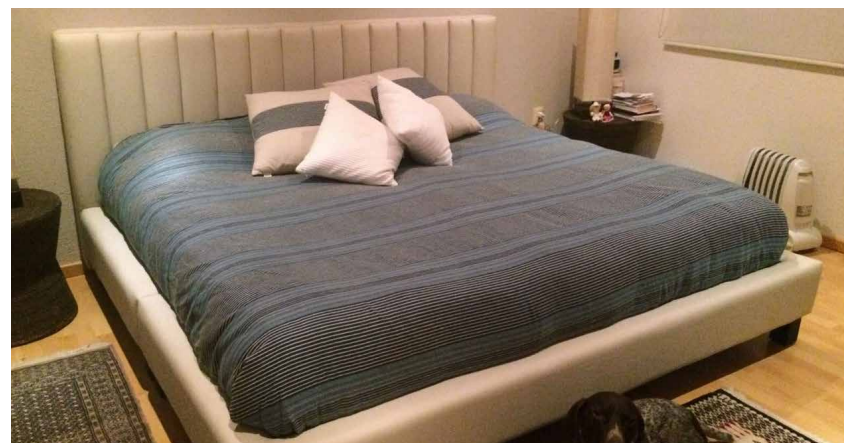

INDIVIDUAL
125 CM

MATRIMONIAL
160 CM

QUEEN
175 CM

KING SIZE
225 CM

-  GRIS OSCURO
-  GRIS CLARO
-  AZUL MARINO
-  AQUA

SALAS

SOFA-CAMAS

CAMAS