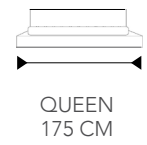

CAMAS / LUNA